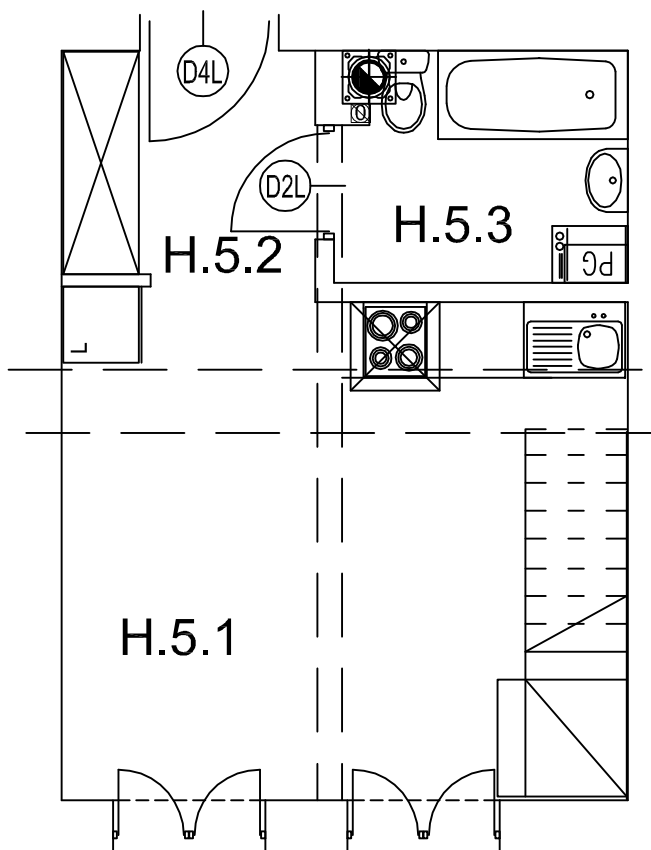

ZIELONA

APARTAMENTY

MTM DEVELOPMENT s.c.
 ul. Zielona 18A
 33-380 Krynica Zdrój
 NIP 734 351 99 00
 +48 505 023 696

Piętro 5

MIESZKANIE H.5				
NR	NAZWA POMIESZCZENIA		POW.[m2]	
H.5.1	POKÓJ DZIENNY Z KUCHNIĄ		17.10	
H.5.2	ŁAZIENKA		4.10	
H.5.3	PRZEDPOKÓJ		3,50	
H.5.4	ANTRESOLA		18.00	19.30
POWIERZCHNIA OGÓŁEM :			42.70	44.00