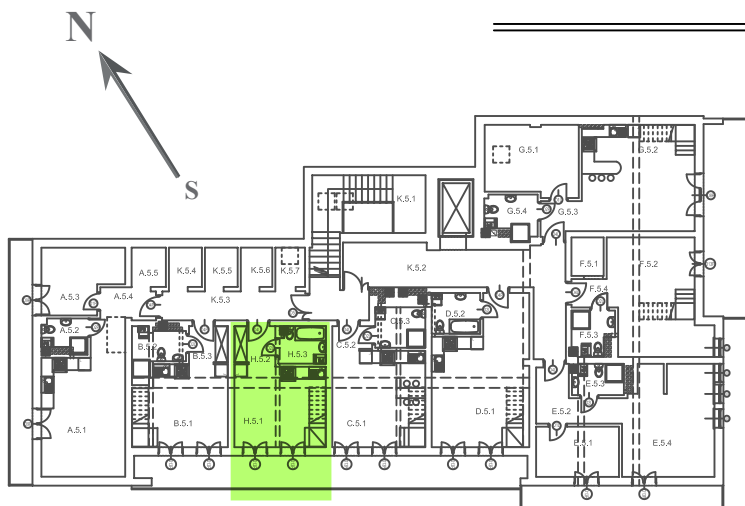

ZIELONA

APARTAMENTY

MTM DEVELOPMENT s.c.
 ul. Zielona 18A
 33-380 Krynica Zdrój
 NIP 734 351 99 00
 +48 505 023 696

Piętro 5

MIESZKANIE H.5				
NR	NAZWA POMIESZCZENIA		POW.[m2]	
H.5.1	POKÓJ DZIENNY Z KUCHNIĄ		17.10	
H.5.2	ŁAZIENKA		4.10	
H.5.3	PRZEDPOKÓJ		3,50	
H.5.4	ANTRESOLA		18.00	19.30
POWIERZCHNIA OGÓŁEM :			42.70	44.00