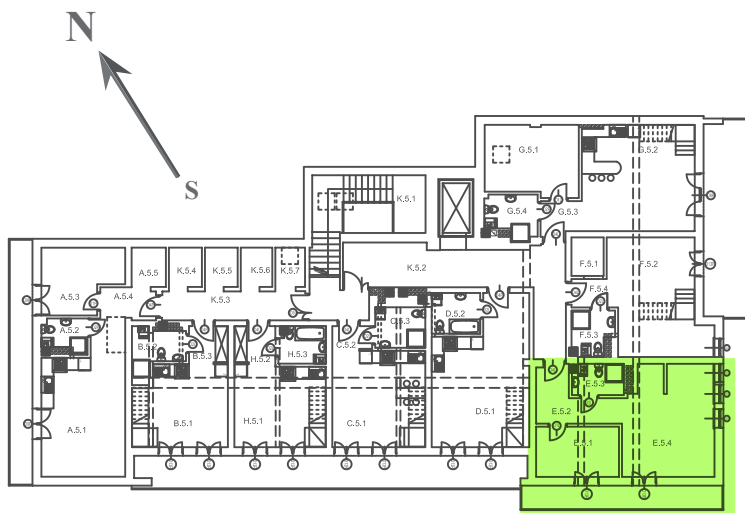

## Piętro 5

MIESZKANIE E.5

NR	NAZWA POMIESZCZENIA	POW. [ m <sup>2</sup> ]	
E.5.1	POKÓJ	9.90	
E.5.2	PRZEDPOKÓJ	7.70	
E.5.3	ŁAZIENKA	3.70	
E.5.4	POKÓJ DZIENNY Z KUCHNIĄ	23.50	
E.5.5	ANTRESOLA	21.10	25.50
E.5.6	POKÓJ ANTRESOLI	11.00	16.40
E.5.7	POKÓJ ANTRESOLI	8.10	10.40
<b>POWIERZCHNIA OGÓLEM :</b>		<b>85.00</b>	<b>97.10</b>