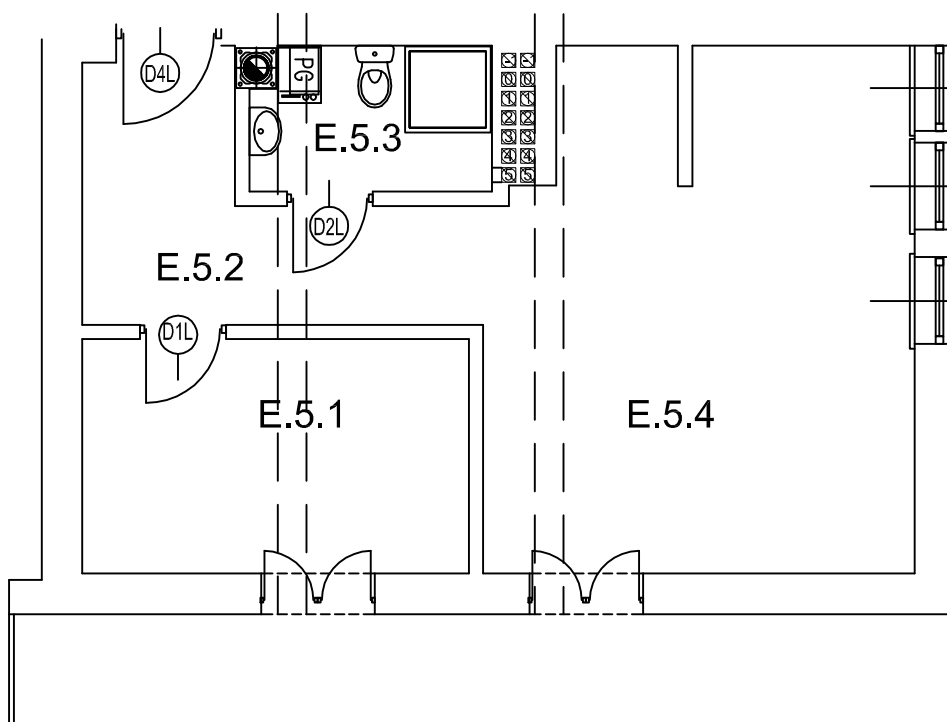

## Piętro 5

MIESZKANIE E.5

NR	NAZWA POMIESZCZENIA	POW. [ m <sup>2</sup> ]	
E.5.1	POKÓJ	9.90	
E.5.2	PRZEDPOKÓJ	7.70	
E.5.3	ŁAZIENKA	3.70	
E.5.4	POKÓJ DZIENNY Z KUCHNIĄ	23.50	
E.5.5	ANTRESOLA	21.10	25.50
E.5.6	POKÓJ ANTRESOLI	11.00	16.40
E.5.7	POKÓJ ANTRESOLI	8.10	10.40
<b>POWIERZCHNIA OGÓLEM :</b>		<b>85.00</b>	<b>97.10</b>