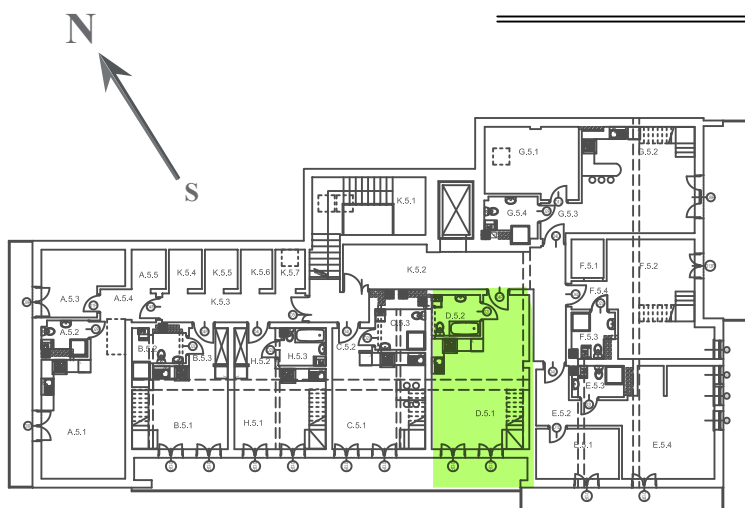

## Piętro 5

MIESZKANIE D.5			
NR	NAZWA POMIESZCZENIA		POW.[ m2 ]
D.5.1	POKÓJ DZIENNY Z KUCHNIĄ		30.60
D.5.2	ŁAZIENKA		4.70
D.5.3	ANTRESOLA		17.60
POWIERZCHNIA OGÓŁEM :			45.45
			46.80