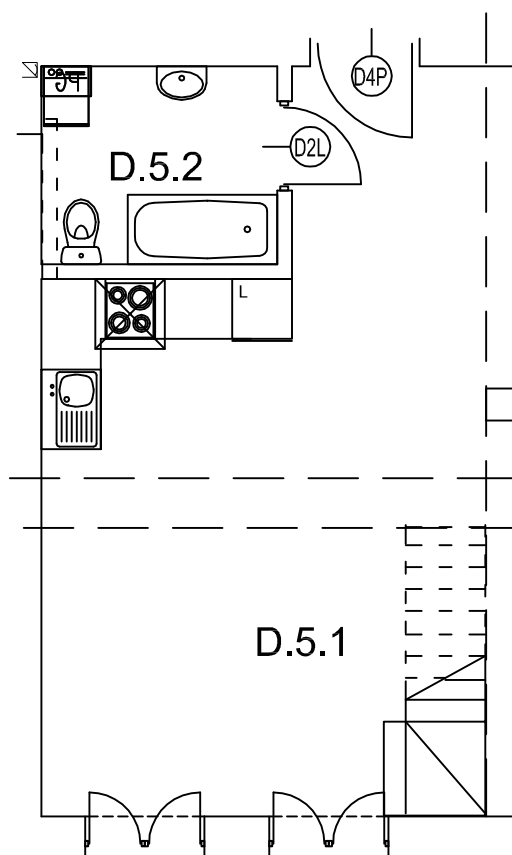

## Piętro 5

MIESZKANIE D.5			
NR	NAZWA POMIESZCZENIA		POW.[ m2 ]
D.5.1	POKÓJ DZIENNY Z KUCHNIĄ		30.60
D.5.2	ŁAZIENKA		4.70
D.5.3	ANTRESOLA		17.60
POWIERZCHNIA OGÓŁEM :			45.45
			46.80