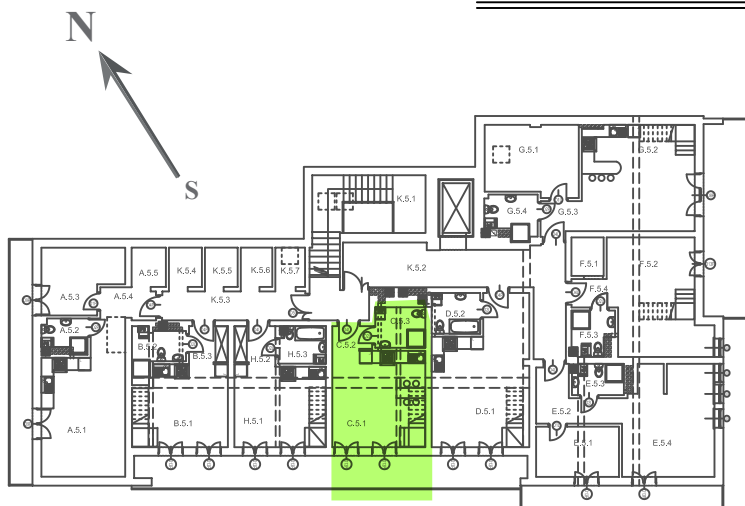

ZIELONA

APARTAMENTY

MTM DEVELOPMENT s.c.
ul. Zielona 18A
33-380 Krynica Zdrój
NIP 734 351 99 00
+48 505 023 696

Piętro 5

MIESZKANIE C.5			
NR	NAZWA POMIESZCZENIA	POW.[m2]	
C.5.1	POKÓJ DZIENNY Z KUCHNIĄ	20.40	
C.5.2	PRZEDPOKÓJ	2.20	
C.5.3	ŁAZIENKA	4.90	
C.5.4	ANTRESOLA	18.00	19.30
POWIERZCHNIA OGÓŁEM :		45.50	46.80