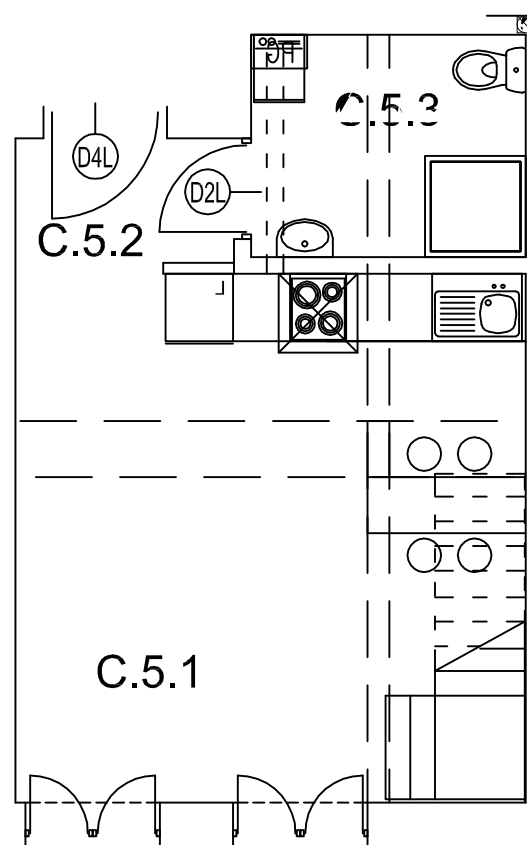

ZIELONA

APARTAMENTY

MTM DEVELOPMENT s.c.
ul. Zielona 18A
33-380 Krynica Zdrój
NIP 734 351 99 00
+48 505 023 696

Piętro 5

MIESZKANIE C.5			
NR	NAZWA POMIESZCZENIA	POW.[m2]	
C.5.1	POKÓJ DZIENNY Z KUCHNIĄ	20.40	
C.5.2	PRZEDPOKÓJ	2.20	
C.5.3	ŁAZIENKA	4.90	
C.5.4	ANTRESOLA	18.00	19.30
POWIERZCHNIA OGÓŁEM :		45.50	46.80