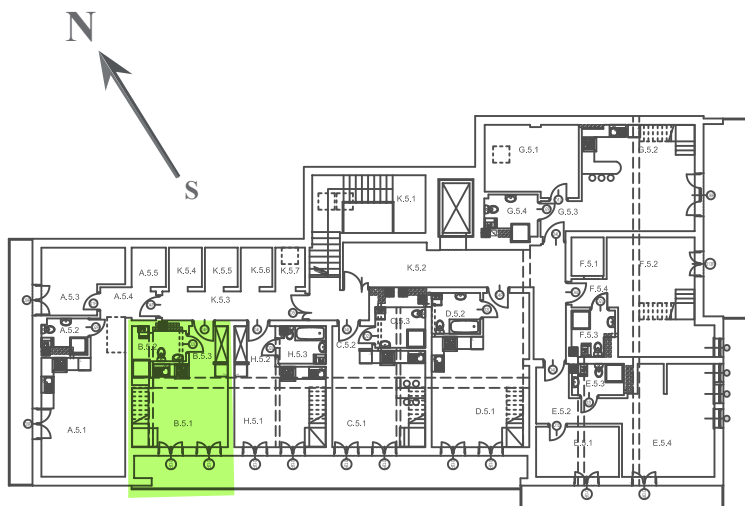

ZIELONA

APARTAMENTY

MTM DEVELOPMENT s.c.
 ul. Zielona 18A
 33-380 Krynica Zdrój
 NIP 734 351 99 00
 +48 505 023 696

Piętro 5

MIESZKANIE B.5			
NR	NAZWA POMIESZCZENIA	POW.[m2]	
B.5.1	POKÓJ DZIENNY Z KUCHNIĄ	17.80	
B.5.2	ŁAZIENKA	4.80	
B.5.3	PRZEDPOKÓJ	3,30	
B.5.4	ANTRESOLA	18.20	21.60
POWIERZCHNIA OGÓLEM :		44.10	47.50