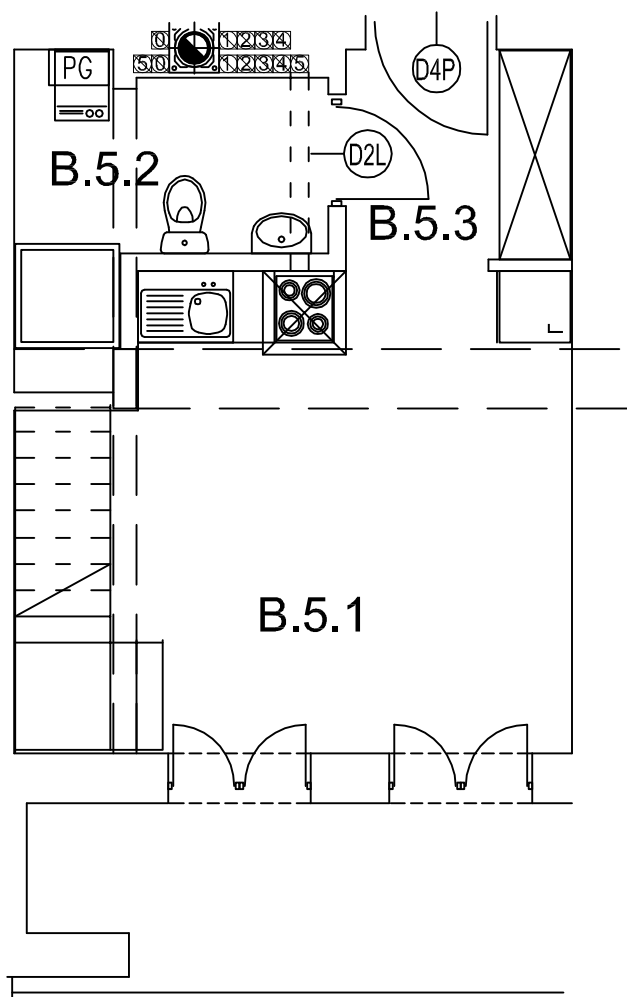

ZIELONA

APARTAMENTY

MTM DEVELOPMENT s.c.
 ul. Zielona 18A
 33-380 Krynica Zdrój
 NIP 734 351 99 00
 +48 505 023 696

Piętro 5

MIESZKANIE B.5			
NR	NAZWA POMIESZCZENIA	POW.[m2]	
B.5.1	POKÓJ DZIENNY Z KUCHNIĄ	17.80	
B.5.2	ŁAZIENKA	4.80	
B.5.3	PRZEDPOKÓJ	3,30	
B.5.4	ANTRESOLA	18.20	21.60
POWIERZCHNIA OGÓLEM :		44.10	47.50